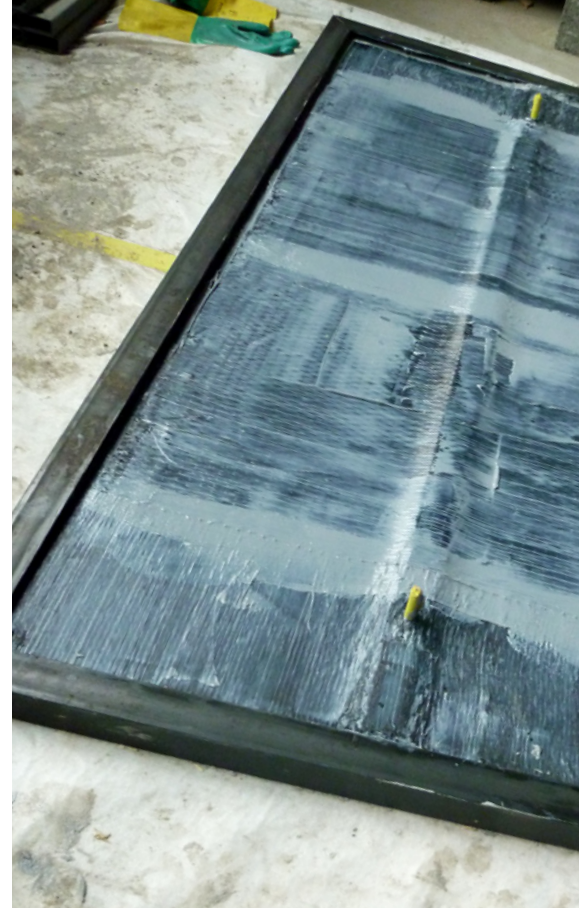

BERNDKNIEL
GLASGESTALTUNG

Die Wandmalereien sind bis zu 3.80 lang und 1.60 m hoch - und einige hundert Kilo schwer.

Somit mussten sehr stabile Rahmen und Aufhängungen hergestellt werden.

BERNDKNIEL
GLASGESTALTUNG

Zuerst wurde die Rückseite der Bilder vorbehandelt
und mit Kohlenfaserverbundmatten und Kunstharz stabilisiert.

Die Zugfestigkeit des Untergrundes wird genauestens gemessen, damit dieser sicher den Belastungen standhalten kann.

Rahmen und Bild wurden miteinander verklebt und konnten so zur Mehrzweckhalle transportiert werden.

BERNDKNIEL
GLASGESTALTUNG

Detail der Renovationsarbeiten:
Abgebrochene und fehlende Stellen wurden von Bernd Kniel aufgefüllt
und genau wie ihre Umgebung strukturiert und farblich angepasst.

BERNDKNIEL
GLASGESTALTUNG

Fehlender Mörtel, abgeblätterte Farbe und ausgetretener Kunstharz: so präsentierten sich einzelne Bilder vor der Renovation.

Nach Abschluss der Arbeiten ist von den Schäden so gut wie nichts mehr zu sehen!