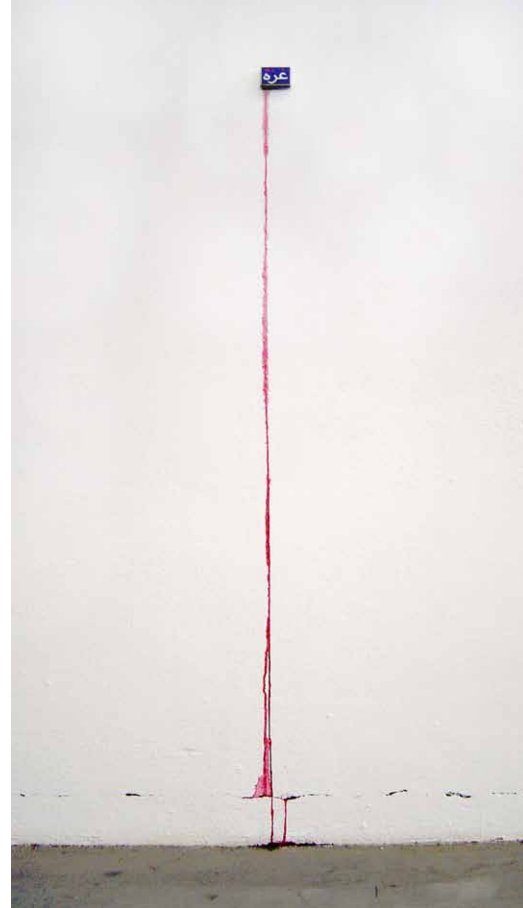

### GAZA

Der stilisierte arabische Schriftzug auf der Vorderseite heisst übersetzt «gaza».

Er ist dem Schriftzug «Welthölzer» auf den damals in Deutschland geläufigen Streichholzschachteln nachempfunden. Die Analogie ist beabsichtigt.

Material: Streichholzschachtel, Blut

**DIE AUSSTELLUNG DAUERT BIS**

10. MAI 2009

**FINISSAGE**

SON. 10 MAI 2009 AB 11.00 UHR

**ÖFFNUNGSZEITEN**

DO. & FR. 16.00 UHR BIS 19.00 UHR

SAM. & SON. 14.00 BIS 19.00 UHR

## **WEITERE INFOS**

[WWW.ZWEI.BE](http://WWW.ZWEI.BE)

BILDLEGENDE: ARBEIT VON BERND KNIEL, 2009

MATERIAL: GLASFASER & PLASTIFIZIERTES TRANSPARENTPAPIER